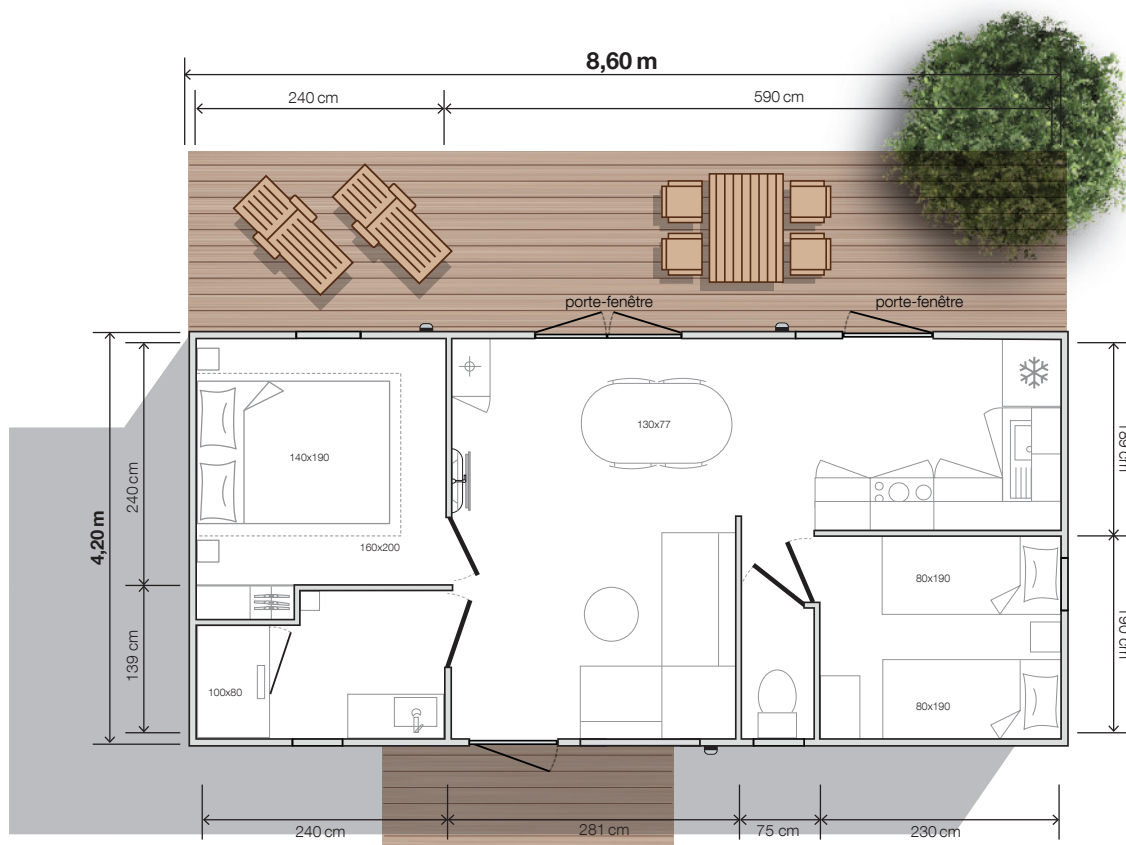

modèle

844 2ch

Côté Jardin

O'HARA

2024

2 Chambres

4 Couchages

31,60 m² surface

8,60x4,20 m dimensions*

2,30 m hauteur int.

3,52 m hauteur ext.

AMBITIEUX

L'implantation du 844 2ch «Côté Jardin», avec sa cuisine d'été ouverte vers la terrasse arrière du mobil-home et sa salle d'eau EASY CLEAN équipée d'une douche 100x80 cm, flirte avec les codes de l'habitat haut de gamme ! Ce modèle est une invitation à repenser la vie dans l'intimité arrière du mobil-home.

* Dimensions hors tout et surface plancher intérieur murs.