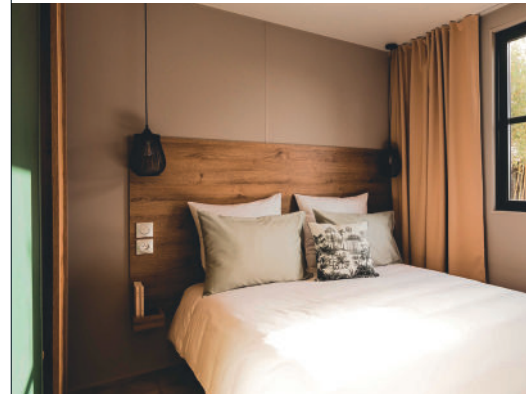

* Dimensions hors tout et surface plancher intérieur murs.

Équipements de série

- Convecteur 1000 W
- Câblage TV
- Ventilation haute et basse
- Chauffe-eau hydropower
- Disjoncteur général
- Matelas mousse HR35 kg/m³, labellisé OEKO TEX
- Détecteur de fumée garanti 10 ans
- Meubles cuisine sur pieds avec plinthes PVC
- Lino grand passage sans phtalates
- Réfrigérateur congélateur 207 l
- Éclairage 100 % LED
- Évier résine
- Robinetterie haut de gamme certifiée ACS, limiteurs de débit 7 l/min
- Sticker de sensibilisation à l'environnement

Salon / séjour

- Table ovale 130x77 cm et ses 4 chaises
- Canapé sur pieds
- Suspension lumineuse
- Prise de courant avec port USB
- Bras TV et tablette en dessous
- Table basse
- Placard chauffe-eau

Chambre parents

- Rideau occultant toute largeur
- Tête de lit avec chevets et prises intégrés
- Suspension lumineuse de chaque côté du lit
- Sommier 140x190 cm, 18 lattes
- Placard toute hauteur intégré avec porte coulissante

Chambre enfants

- Store enrouleur en toile
- Colonne de rangement avec bac intégré
- Sommiers 80x190 cm, 18 lattes
- Chevet à poser et liseuse

Salle d'eau easy clean

- Meuble vasque surmonté d'un miroir rond XL
- Luminaire en applique
- Colonne de rangement suspendue
- Douche 100x80 cm avec receveur extra-plat et porte vitrée grande hauteur
- Barre de douche ajustable
- Fenêtre avec vitrage de courtoisie dépoli
- Sèche-cheveux