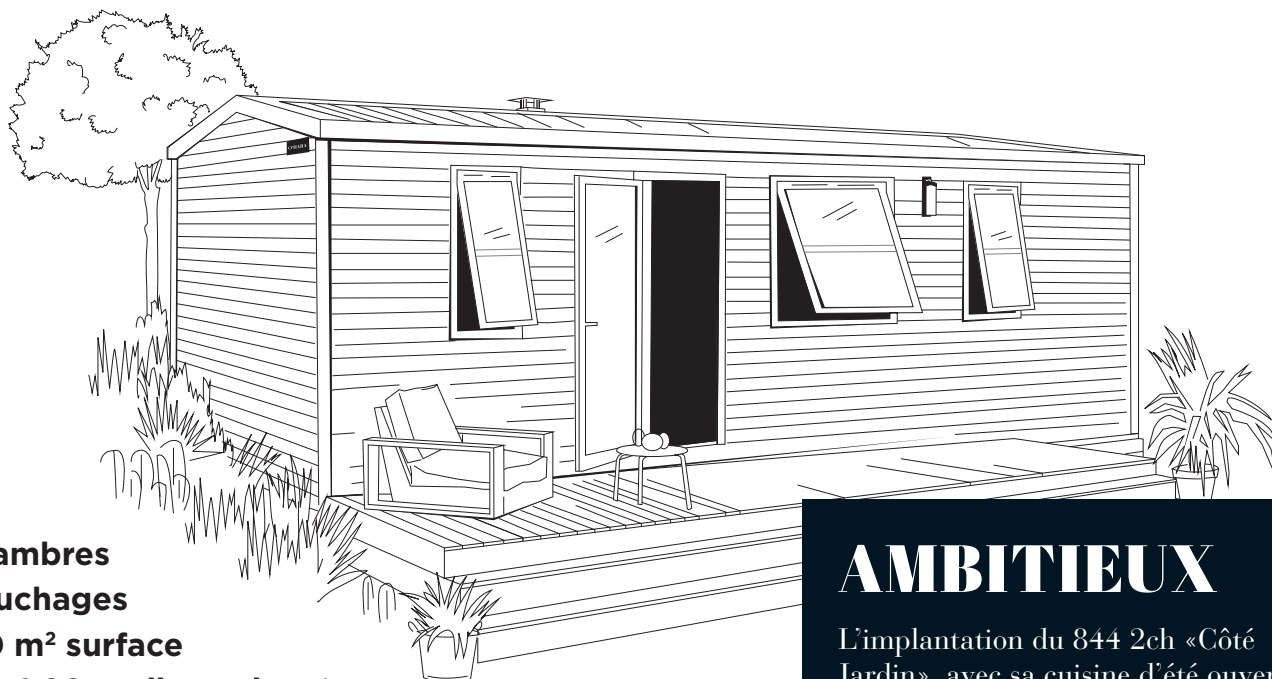

modèle

844 2ch

Côté Jardin

O'HARA

2024

2 Chambres

4 Couchages

31,60 m² surface

8,60x4,20 m dimensions*

2,30 m hauteur int.

3,52 m hauteur ext.

AMBITIEUX

L'implantation du 844 2ch «Côté Jardin», avec sa cuisine d'été ouverte vers la terrasse arrière du mobil-home et sa salle d'eau EASY CLEAN équipée d'une douche 100x80 cm, flirte avec les codes de l'habitat haut de gamme ! Ce modèle est une invitation à repenser la vie dans l'intimité arrière du mobil-home.