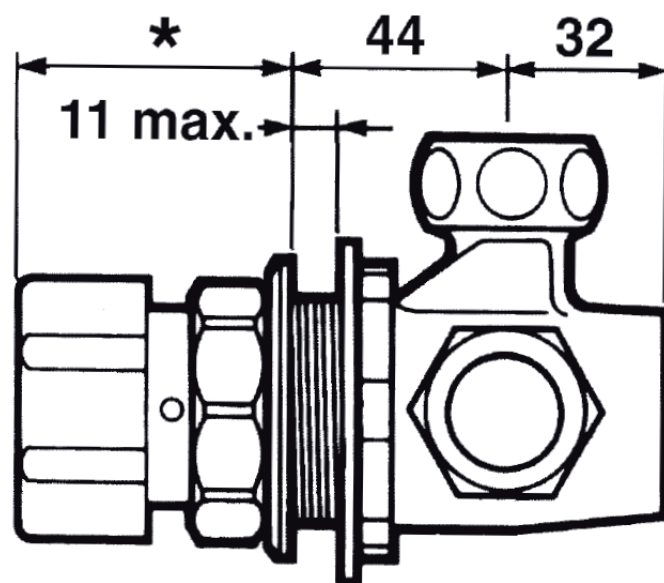

**Gamme :** Robinet mitigeur temporisé pour douche

**Réf :** 35936 - PRESTO ALPA panneau

**> Pression d'utilisation recommandée :**

- 1 à 5 bars

**> Débit :**

- 6 l/mn avec régulateur de débit intégré
- Dispositif anti-coup de bélier

**> Durée d'écoulement :**

- 30 secondes (- 10 / + 5 secondes)

**> Alimentation hydraulique :**

- Mâle G 3/4" (20x27)
- Sur mitigeur ALPA NF /IB avec clapets anti-retour NF

**> Matière et couleur de finition :**

- Bouton-poussoir en métal injecté chromé

**> Résistance thermique :**

- Ce robinet résiste à une température de 75°C durant 30 minutes dans le cadre de chocs thermiques

**> Sécurité :**

- Anti-brûlure : limitation de la température maximale par butée réglable

**> Livré avec :**

- 2 Joints filtre
- 3 Ecrous raccord 3/4" (20x27)
- 1 Rosace de finition pour montage sur panneau
- Notice de pose

**> Normes / Agréments :**

- Classe acoustique IB
- Corps en laiton chromé conforme aux normes NF EN1982 / NF EN12164 / NF EN12165
- Traitement de surface Nickel-Chrome selon NF EN12540
- Résistance au brouillard salin neutre (NSS) : 200 h selon NF ISO 9227