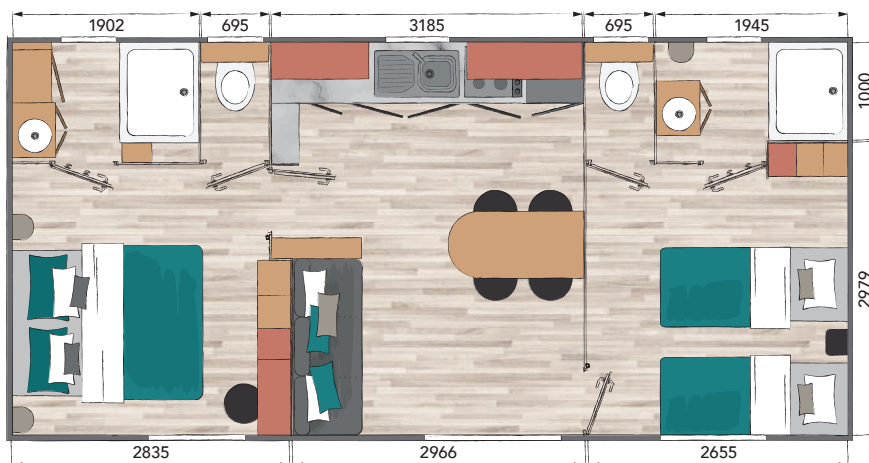

# IROISE

🛏️ 2 | 🚿 2 | 👤 4

34 m<sup>2</sup>

*Polyvalence du modèle,  
version locative ou hôtelière.*

*Chambres avec salles d'eau  
et WC privés.*

**En version bi-pente**

Longueur : 8,8 m

Largeur : 4,2 m

**En version monopente**

Longueur : 8,8 m

Largeur : 4,3 m

*Coiffeuse dans  
la chambre parents.*

#### CHAMBRES

- ..... Pieds de lit surélevés
- ..... Lit chambre parents 140 x 190 cm
- ..... 2 lits chambres enfants 80 x 190 cm
- ..... Matelas DUNLOPILLO 24 kg
- ..... 2 liseuses orientables
- ..... Penderie et/ou étagères
- ..... Coiffeuse/bureau avec tabouret
- ..... Prise et port USB
- ..... Attente électrique convecteurs

#### SDE ET WC

- ..... Cabine de douche 100 x 80 cm porte en verre de sécurité
- ..... Meuble de rangement surélevé avec vasque
- ..... Étagère
- ..... Verre imprimé 2 faces sur fenêtres
- ..... Patères
- ..... Attente électrique convecteur SDE
- ..... WC suspendu avec réservoir économique double débit