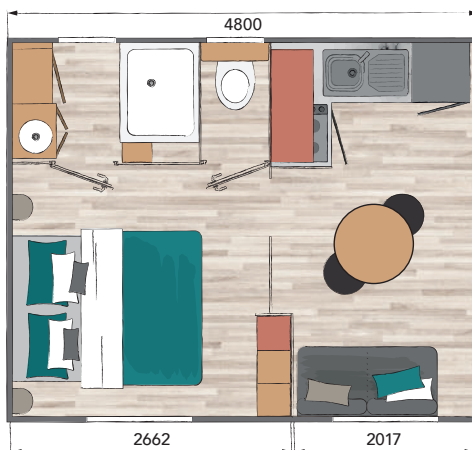

# BORA

🛏️ 1 | 🚿 1 | 👤 2

18 m<sup>2</sup>

*Vaste salle d'eau.*

*Une chambre  
avec de beaux  
volumes.*

*Look moderne  
avec son ouverture  
en pignon.*

Largeur : 5,0 m  
Longueur : 4,0 m

#### CHAMBRES

- ..... Pieds de lit surélevés
- ..... Lit chambre parents 140 x 190 cm
- ..... Matelas DUNLOPILLO 24 kg
- ..... 2 liseuses orientables
- ..... Penderie et étagères
- ..... Prise et port USB
- ..... Attente électrique convecteurs

#### SDE ET WC

- ..... Cabine de douche 100 x 80 cm porte en verre de sécurité
- ..... Meuble de rangement surélevé avec vasque
- ..... Étagère
- ..... Verre imprimé 2 faces sur fenêtres
- ..... Patères
- ..... Attente électrique convecteur SDE
- ..... WC suspendu avec réservoir économique double débit