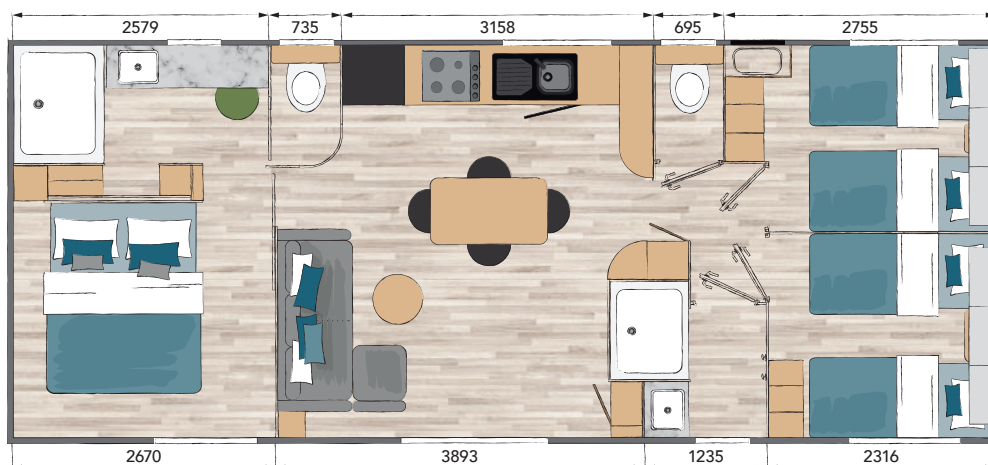

TAOS F6

3 | 2 | 6

40 m²

3 chambres de 2 lits, optimal pour accueillir une famille nombreuse ou des couples d'amis.

Une porte fenêtre dans la suite parentale donnant un accès direct à la terrasse.

Une salle d'eau indépendante, idéale et pratique.

Largeur : 10,1 m
Longueur : 4,3 m

PIÈCE DE VIE

Table repas avec rallonge
 Chaises fixes in & outdoor coloris noir
 Sellette
 Support TV écran plat + prises
 Canapé
 Chauffeuse
 Rideaux occultants
 Ampoules et suspensions leds
 Détecteur de fumée
 Contacteur à clé

SUITE PARENTALE

Lit chambre parents 160 x 200 cm avec matelas DUNLOPILLO 35 kg
 Pieds de lits en métal rehaussés
 Suspensions suite parentale
 Prise et port USB au niveau de la tête de lit
 Miroir dans la suite parentale
 Dressing
 Cabine douche 120 x 90 cm SDB parents
 Meuble avec vasque et mitigeur
 Miroirs rétro éclairé
 WC suspendu indépendant de la salle de bains parents
 avec réservoir économique à double débit
 Verre dépoli double face sur fenêtres des SDB et WC

ESPACE ENFANTS

Lits 80 x 190 cm
 Matelas DUNLOPILLO 24 kg
 Chevet
 Meuble de rangement
 Prise et port USB au niveau de la tête de lit
 Liseuses orientables
 Spots led plafond
 Cabine de douche 100 x 80 cm
 Meuble avec vasque et mitigeur
 Miroir rétro éclairé
 Patères
 WC suspendu
 Fenêtre WC en verre dépoli double face
 Rideau occultant dans la ou les chambres