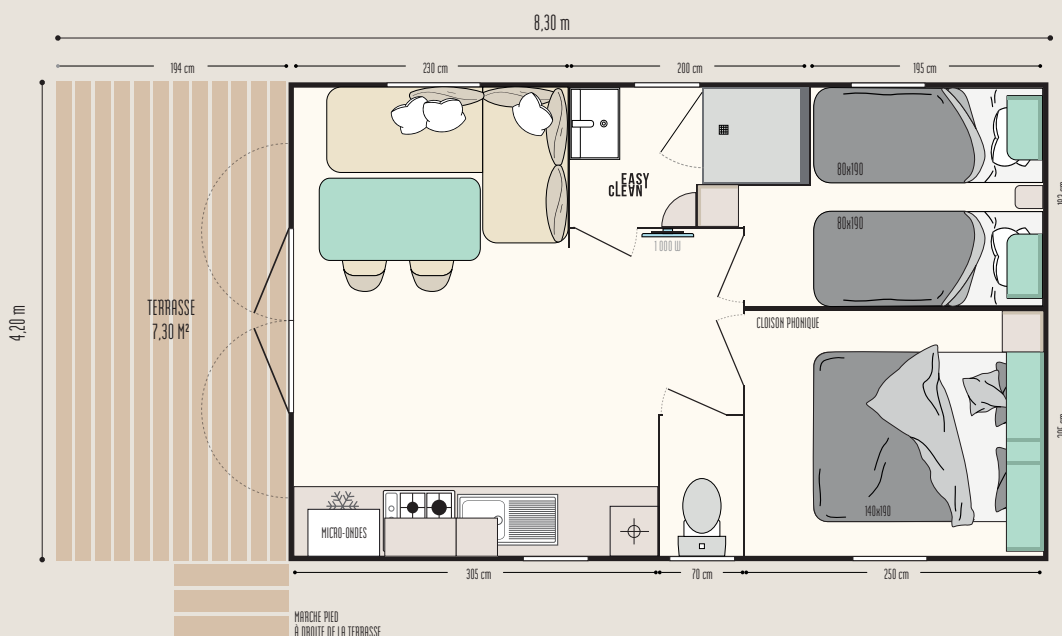

# Loggia Bay

**IRM**  
IDÉALE RÉSIDENCE MOBILE

Des volumes  
impressionnants

Modèle présenté avec l'option rembarde métal et toile

## LES POINTS FORTS

- + Vaste pièce de vie de 4,20m de large
- + Cloison avec isolant phonique entre les 2 chambres
- + Marche pied à positionner au choix : à gauche ou à droite de la terrasse

### LE SÉJOUR

- Table repas avec plateau aux bords arrondis et pieds berceau en métal
- Canapé en angle
- 2 chaises in & out noires
- Store enrouleur

### LA SALLE D'EAU & WC

- Salle d'eau Easy Clean facile à nettoyer et conçue pour durer
- Bac de douche 80 x 80 cm au toucher soyeux avec seuil extra plat et porte vitrée grande hauteur en verre Sécurité
- Fenêtre de courtoisie en verre dépoli pour plus d'intimité
- Meuble vasque suspendu avec porte-serviettes intégré
- Étagères de rangement
- WC avec chasse d'eau double débit 3/6 litres et isolation phonique renforcée