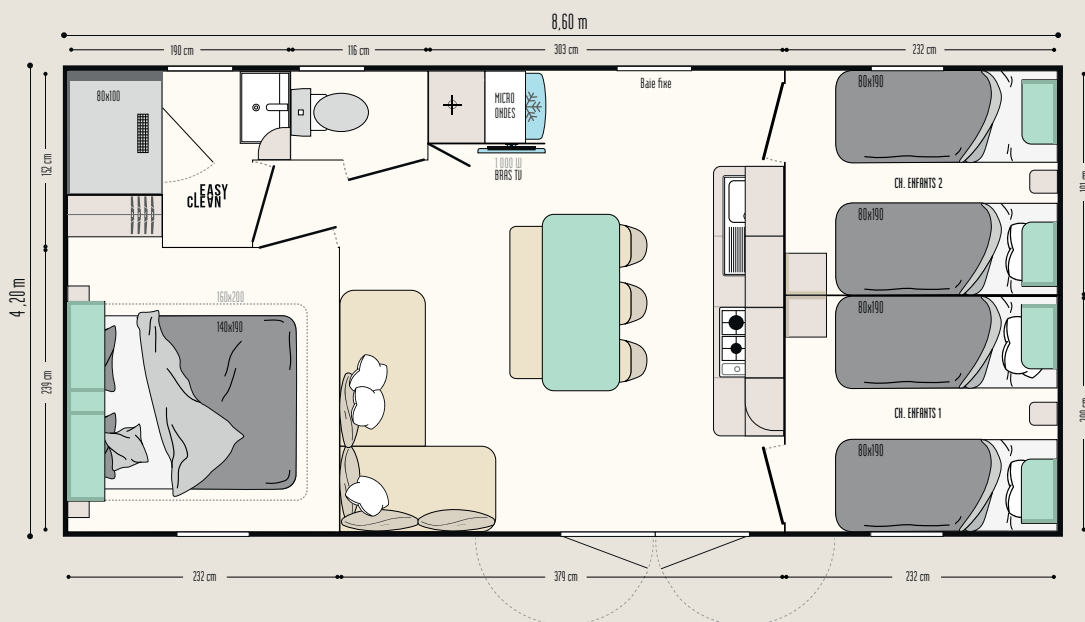

Agora 3

IMPLANTATION INÉDITE 2024

IRM
IDÉALE RÉSIDENCE MOBILE

La promesse de
belles vacances
en famille

LES POINTS FORTS

- + Implantation cuisine inédite ultra conviviale au coeur de l'habitat
- + Grande table familiale
- + Nouvelle cabine de douche aux dimensions XL

Les TOP options

Lit haut transversal pour plus de place et pour plus de couchages dans la chambre enfants.
Chauffe-eau électrique 50 l
Plaque à induction

33,20 m²

6 couchages

8,60 x 4,20 m

1 salle d'eau